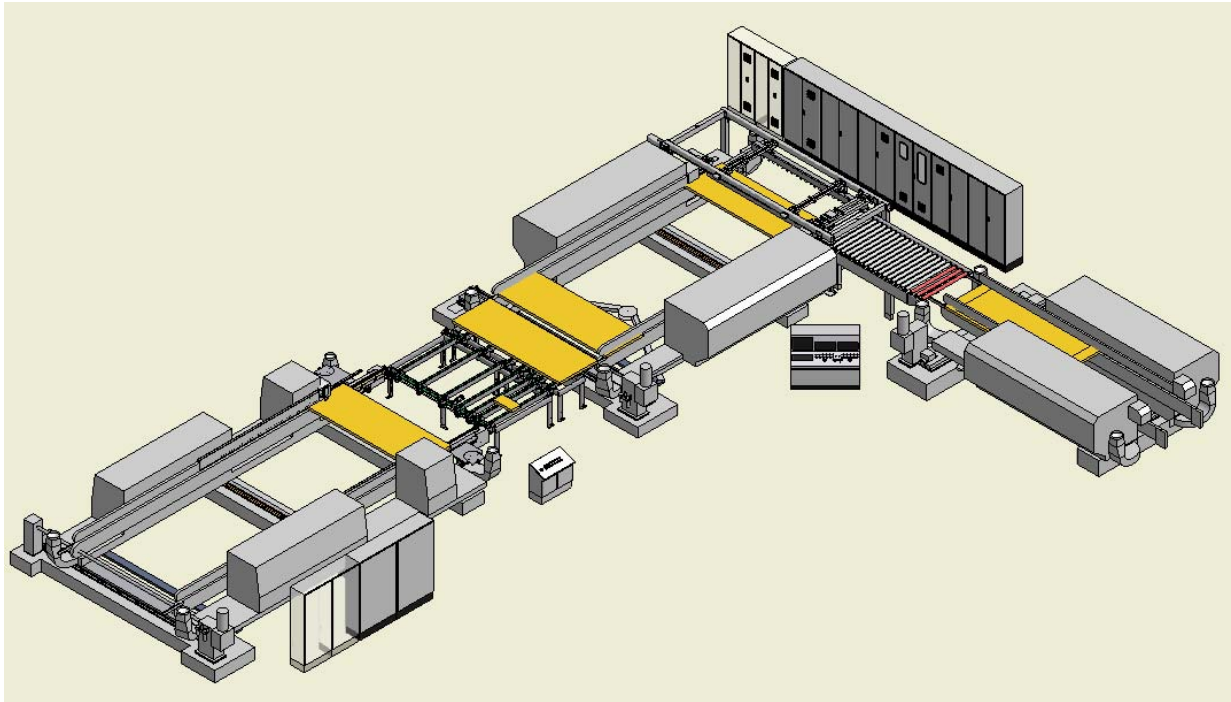

Chaîne Torwegge: rénovée 2006

Tenonneuse double

Transfert à 90°

Tenonneuse double

Transfert

Plaqueuse de chants

Produits : Panneaux : Fermacell ; Fontex ; Agglomérés bois ou stratifiés

Format des panneaux : 3500 mm x 1250 mm x 100 mm poids max 150kg

Implantation réalisée dans une entreprise du Calvados